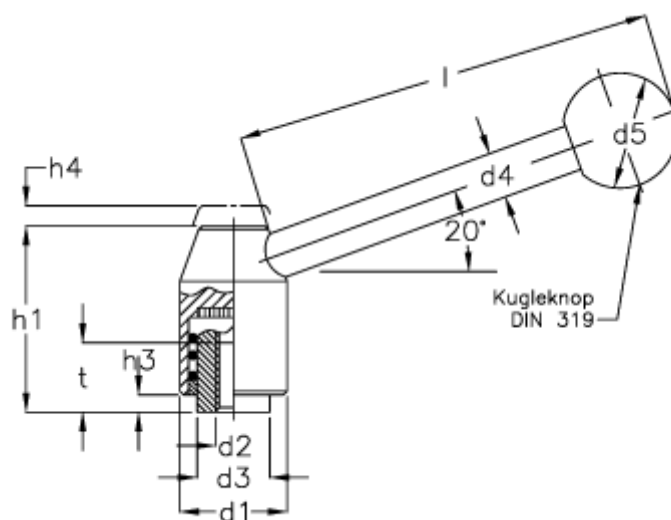

Varenummer: 204914341
Beskrivelse: E+G Indstilleligt håndtag
GN212.5-28-M 12-E

Mål

d1 = 28	h1 = 48.5
d2 = 1/2 x 13	h3 = 4.5
d2 = 3/8 x 16	h4 = 4.5
d2 = M 12	l = 110
d2 = M 10	t min = 17
d3 = 19.0	
d4 = 12	
d5 = 30	